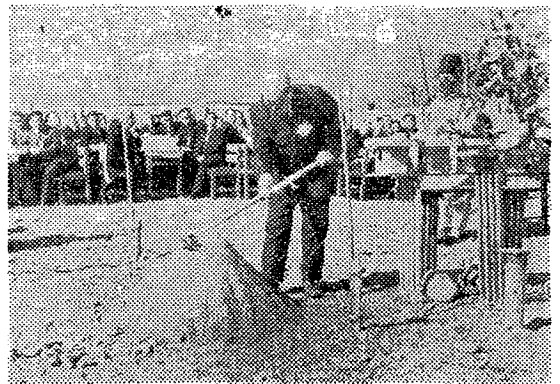

……新生活の建設へ……

一年の計は貯蓄から

健康で明るく 豊かな郷土を!

新生活推進協議会

みなさん おめでと

1月15日 成人の日

九度山橋 待望の新橋に 大臣も出席して起工式

高野山有料道路の建設に伴って重要な九度山橋は、本年度から三カ年連続事業で架けかえることになり、昨年十二月四日に地元民待望の起工式を行なった。

同橋は狭い上に老朽化しており、架けかえが早くから要望されていたもの。新橋は長さ二百四十六・五尺、中五・五尺で総工費は約一億一千万円、完成は昭和三十四年度の予定。

起工式には小野知事、平越県議会議長をはじめ、折柄来県中の根本建設大臣や関係者多数が出席し、着工を祝った。写真は架けかえの起工式。

選挙の公明化と国民の政治的意識を向上させるため、自治庁と都道府県選挙管理委員会および公明選挙連盟では、新しい有権者から感想文を募集し選挙権の正しい行使への自覚を促すとともに、これを通じて広く選挙の啓蒙を行なうことになった。