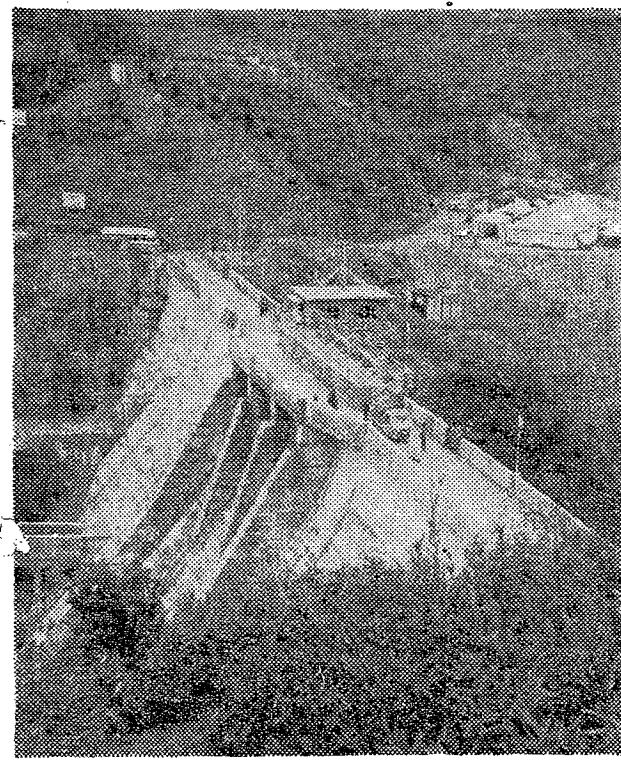

灌がいダム

五億六千八百九万四千円を投じて完成したものである。この完成で、紀北平野約六千町歩の灌がい用水が確保され、和歌山、海南の工業用水に大きな利益をもたらしているが、この際に隣県奈良の農民の協力があったことを忘れてはならない。

山田ダムの建設現場。大規模なコンクリート構造物が立ち並ぶ。

昭和二十四年に真宮工事として着工していた山田ダムは、(那賀郡貴志川町)は、さる十二月五日歓迎アチと万国旗に美しく飾られ、竣工祝賀の式典が盛大に現地でおこなわれた。