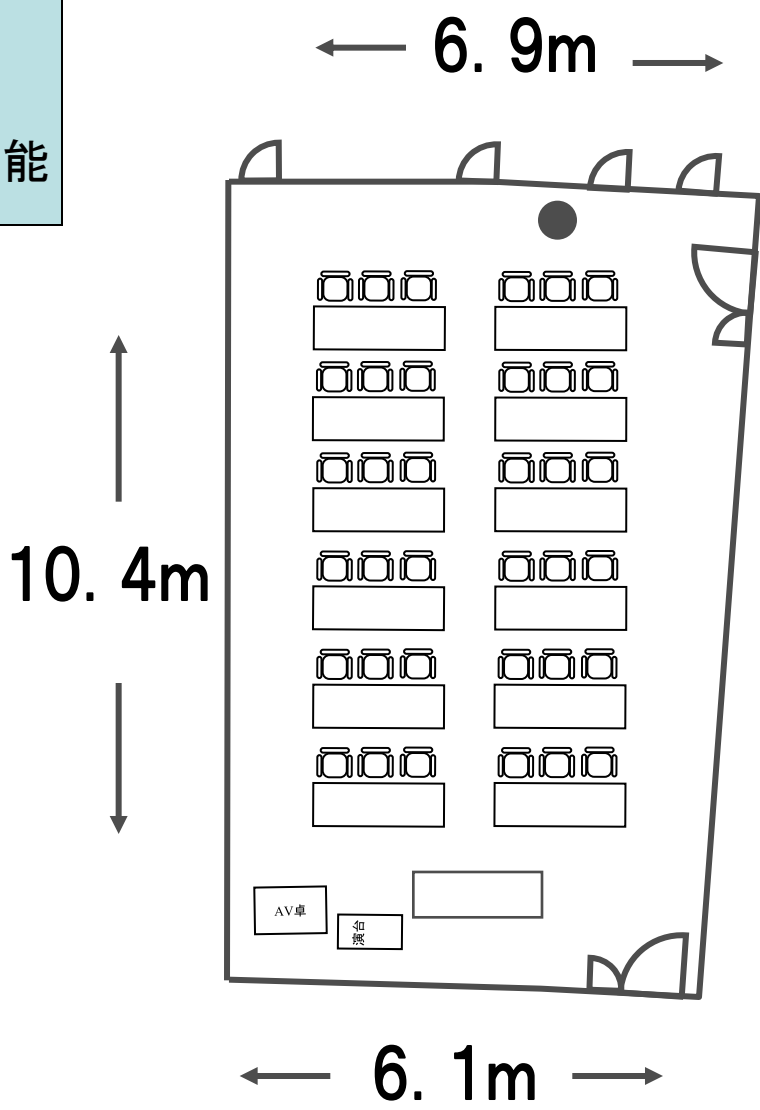

プロジェクター  
スクリーン常設  
OHC・DVD使用可能

75.9m<sup>2</sup>  
42畳  
23坪