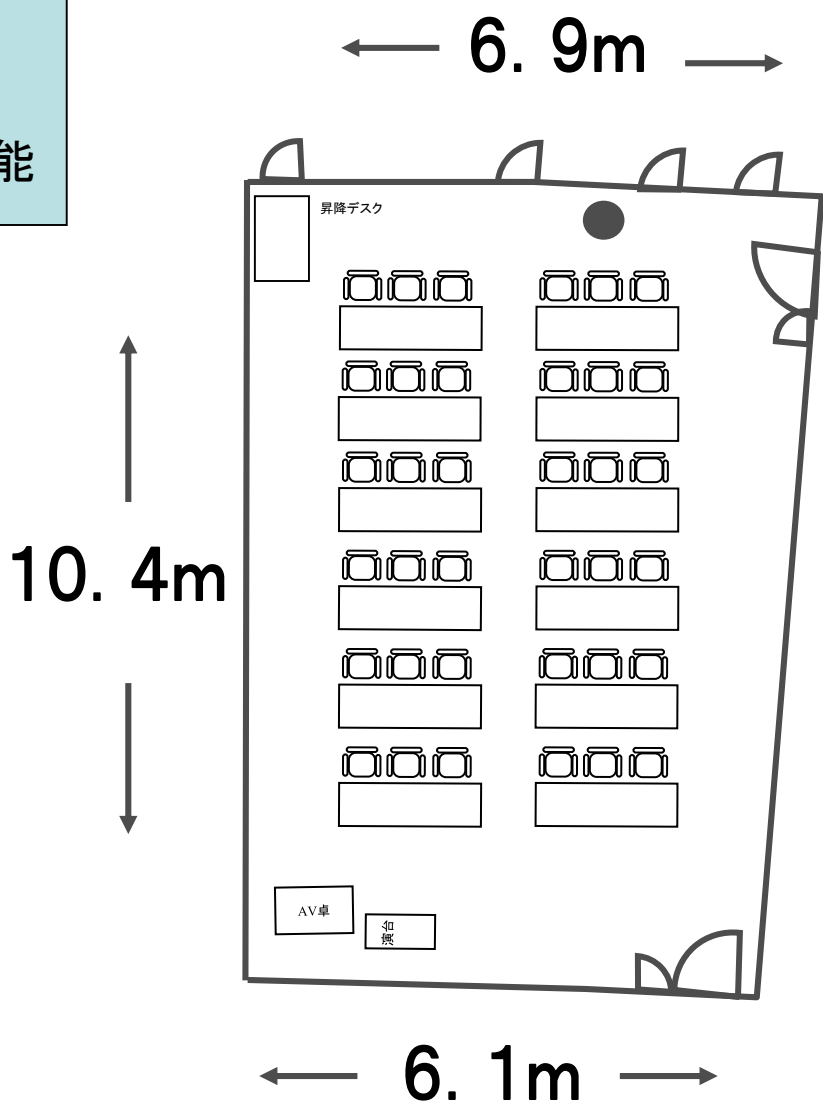

プロジェクター
スクリーン常設
OHC・DVD使用可能

75.9m²
42畳
23坪