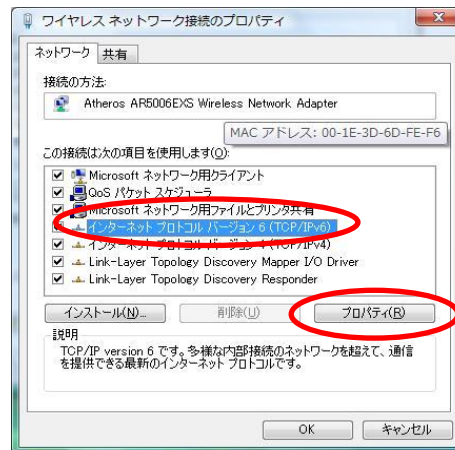

# Big-U FreeSpot利用ガイド

対象OS : Windows Vista

5. bigu-spotが接続されていることを確認します。  
(最大で1分程度かかります)  
接続と表示されたら×でダイアログボックスを閉じます。

7. プロパティをクリックします。  
「ユーザーアカウント制御」のメッセージが表示されるので、

6. 元の画面に戻って、状態の表示をクリックします。

8. 「ネットワーク」タブの、「インターネットプロトコルバージョン6 (TCP/IPv6)」をクリックし、プロパティをクリックします。