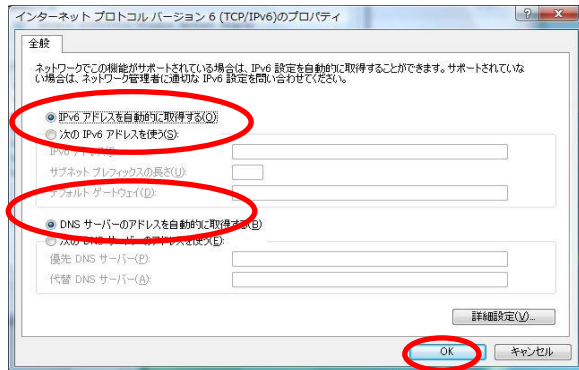

Big-U FreeSpot利用ガイド

対象OS : Windows Vista

9. 「IPv6アドレスを自動的に取得する」と、「DNSサーバーのアドレスを自動的に取得する」にチェックを入れ、OKをクリックします。

10. 8の手順と同じ手順で、インターネットプロトコルバージョン4(TCP/IPv4)に「IPアドレスを自動的に取得する」「DNSサーバーのアドレスを自動的に取得する」の設定をします。

11. 表示されている画面をOK(OKがなければウインドウ右上の閉じるボタンを)クリックして閉じます。

注 FreeSpotの利用、パソコン設定の変更については自己責任でお願いします。
パソコンの設定方法についての質問にはお答えすることができませんのでご了承をお願いします。
FreeSpotを利用できるのは開館中(9:00~21:00)のみです。