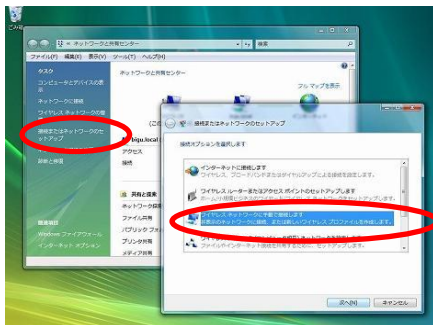

# Big-U FreeSpot利用ガイド

対象OS : Windows Vista

1. 【スタート】ボタン→【ネットワーク】を右クリックしプロパティを

選択し、

ネットワーク名 : bigu-spot  
セキュリティの種類 : WPA2-PSK  
セキュリティキー : 12341234

ネットワークがブロードキャストを行っていない場合でも接続する : チェック

※お客様の環境により画面が変わります。

2. 左側にある、「接続またはネットワークのセットアップ」をクリックすると別のウィンドウが出ますので、その中の「ワイヤレスネットワークに手動で接続します」をクリックして、「次へ」をクリックします。

4. 「正常にbigu-spotを追加しました」と表示されたら、「接続します」をクリックします。

注 FreeSpotの利用、パソコン設定の変更については自己責任でお願いします。  
パソコンの設定方法についての質問にはお答えすることができませんのでご了承ください。  
FreeSpotを利用できるのは開館中（9：00～21：00）のみです。

# Big-U FreeSpot利用ガイド

対象OS : Windows Vista

5. bigu-spotが接続されていることを確認します。  
(最大で1分程度かかります)  
接続と表示されたら×でダイアログボックスを閉じます。

7. プロパティをクリックします。  
「ユーザーアカウント制御」のメッセージが表示されるので、

6. 元の画面に戻って、状態の表示をクリックします。

8. 「ネットワーク」タブの、「インターネットプロトコルバージョン6 (TCP/IPv6)」をクリックし、プロパティをクリックします。