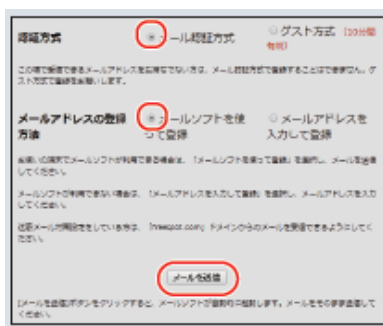

14. 受信したメールに記載されているURLをクリックすると登録が完了し、インターネットに接続できるようになります。

14. 受信したメールに記載されている4桁のパスワードを入力欄に入力し、「送信」をクリックすると、登録が完了し、インターネットに接続できるようになります。