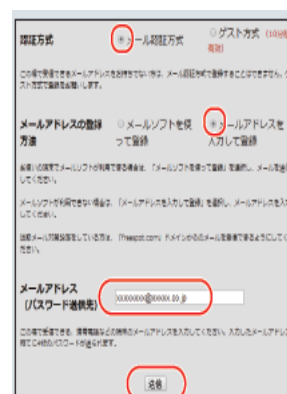

# Big-U FreeSpot+利用ガイド

対象OS : Windows Vista

12. ウェブブラウザを起動すると、利用許諾書が表示されますので、内容を確認し、「同意する」を選択してください。

メールソフトが搭載されている場合。

メールソフトが搭載されていない場合。

13. 「メール認証方式」「メールソフトを使って登録」を選択し、「メールを送信」をクリックします。メール作成画面が開くので、編集せずそのままメールを送信してください。

13. 「メール認証方式」「メールアドレスを入力して登録」を選択し、その場で受信できるメールアドレスを入力して「送信」をクリックします。

14. 受信したメールに記載されているURLをクリックすると登録が完了し、インターネットに接続できるようになります。

14. 受信したメールに記載されている4桁のパスワードを入力欄に入力し、「送信」をクリックすると、登録が完了し、インターネットに接続できるようになります。