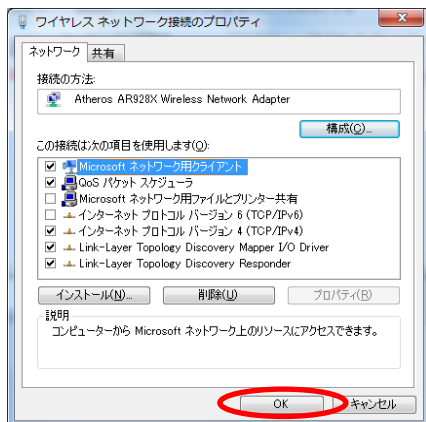

# Big-U FreeSpot利用ガイド

対象OS : Windows7

6. 【インターネットプロトコルバージョン4(TCP/IPv4)】をクリックして選択し、【プロパティ】ボタンをクリックします。

7. 【IPアドレスを自動的に取得する(O)】と【DNSサーバーのアドレスを自動的に取得する(B)】を選択し、【OK】ボタンをクリックします。

8. 【OK】ボタンをクリックします。

9. 1~2と同じ操作で【ネットワークと共有センター】画面を開きます。