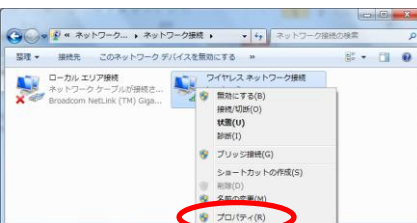

注 FreeSpotの利用、パソコン設定の変更については自己責任でお願いします。
パソコンの設定方法についての質問にはお答えすることができませんのでご了承ください。
FreeSpotを利用できるのは開館中（9：00～21：00）のみです。