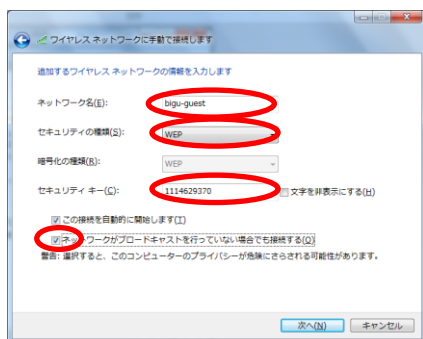

10. 【ネットワークと共有センター】画面の左にある【ワイヤレスネットワーク管理】をクリックします。

11. 【ワイヤレスネットワークの管理】画面で、【追加】をクリックします。

12. 【ネットワークプロファイルを手動で作成します】をクリックします。

注 FreeSpotの利用、パソコン設定の変更については自己責任でお願いします。  
パソコンの設定方法についての質問にはお答えすることができませんのでご了承ください。  
FreeSpotを利用できるのは開館中(9:00~21:00)のみです。

13. 【追加するワイヤレスネットワークの情報を入力  
します】のウィンドウで各値を入力します。

ネットワーク名 : bigu-spot  
セキュリティの種類 : WPA2-PSK  
セキュリティキー : 12341234

ネットワークが  
ブロードキャストを  
行っていない場合  
でも接続する : チェック

14. 【閉じる】をクリックします。

注 FreeSpotの利用、パソコン設定の変更については自己責任でお願いします。  
パソコンの設定方法についての質問にはお答えすることができませんのでご了承をお願いします。  
FreeSpotを利用できるのは開館中（9：00～21：00）のみです。