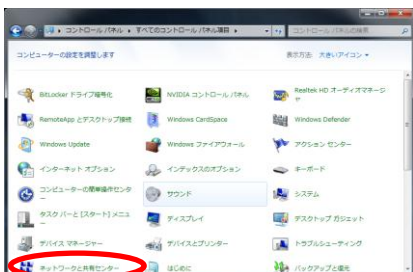

1. 【スタート】ボタン→【コントロールパネル】を選択します。

3. 【ネットワークと共有センター】をクリックします。

※お客様の環境により画面が変わります。

- 2-1. 表示方法がカテゴリの場合。
  【ネットワークとインターネット】ボタンをクリックします。

3. へ

4. 【ネットワークと共有センター】画面の左にある【アダプターの変更】をクリックします。

5. 【ワイヤレスネットワーク接続】を右クリックし、【プロパティ】をクリックします。

- 2-2. 表示方法が大きいアイコンの場合。
  【ネットワークとインターネット】ボタンをクリックします。

4. へ

注 FreeSpotの利用、パソコン設定の変更については自己責任でお願いします。
パソコンの設定方法についての質問にはお答えすることができませんのでご了承ください。
FreeSpotを利用できるのは開館中（9：00～21：00）のみです。