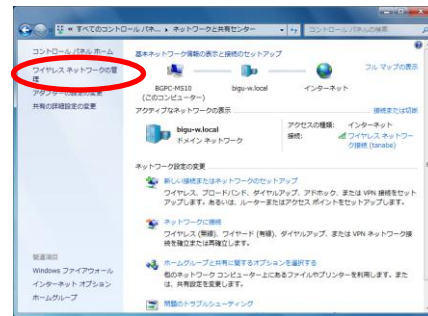

9. 1~2と同じ操作で【ネットワークと共有センター】画面を開きます。

10. 【ネットワークと共有センター】画面の左にある【ワイヤレスネットワーク管理】をクリックします。

11. 【ワイヤレスネットワークの管理】画面で、【追加】をクリックします。