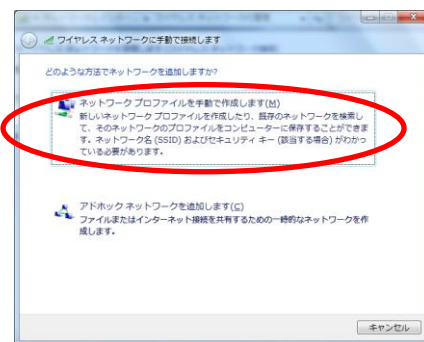

12. 【ネットワークプロファイルを手動で作成します】をクリックします。