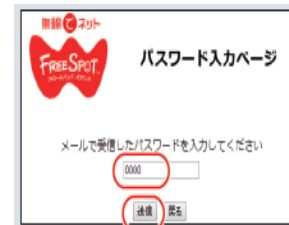

※メール認証では「info@freespot.com」からメールが送られてきます。迷惑メール除外設定等をされているとメールが受信できない場合は、上記メールアドレスから送られてくるメールを受信できるように設定してください。

注 FreeSpotの利用、パソコン設定の変更については自己責任でお願いします。
パソコンの設定方法についての質問にはお答えすることができませんのでご了承ください。
FreeSpotを利用できるのは開館中（9：00～21：00）のみです。