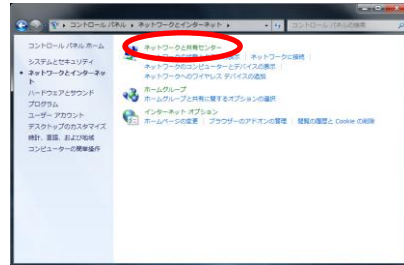

1. 【スタート】ボタン→【コントロールパネル】を選択します。

3. 【ネットワークと共有センター】をクリックします。

※お客様の環境により画面が変わります。

- 2-1. 表示方法がカテゴリの場合。  
【ネットワークとインターネット】ボタンをクリックします。

3. へ

4. 【ネットワークと共有センター】画面の左にある【アダプターの変更】をクリックします。

5. 【ワイヤレスネットワーク接続】を右クリックし、【プロパティ】をクリックします。