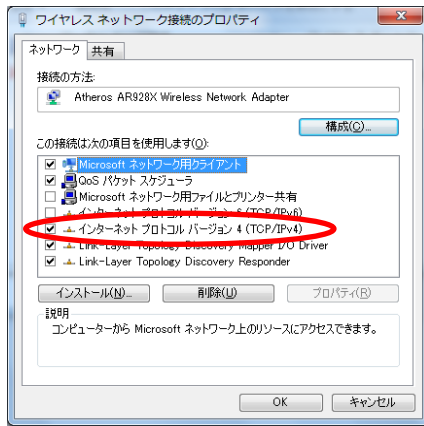

1. 【スタート】ボタン→【コントロールパネル】を選択します。

3. 【ネットワークと共有センター】をクリックします。

※お客様の環境により画面が変わります。

- 2-1. 表示方法がカテゴリの場合。  
【ネットワークとインターネット】ボタンをクリックします。

3. へ

4. 【ネットワークと共有センター】画面の左にある【アダプターの変更】をクリックします。

5. 【ワイヤレスネットワーク接続】を右クリックし、【プロパティ】をクリックします。

- 2-2. 表示方法が大きいアイコンの場合。  
【ネットワークとインターネット】ボタンをクリックします。

4. へ

注 FreeSpotの利用、パソコン設定の変更については自己責任でお願いします。  
パソコンの設定方法についての質問にはお答えすることができませんのでご了承ください。  
FreeSpotを利用できるのは開館中（9：00～21：00）のみです。

# Big-U FreeSpot利用ガイド

対象OS : Windows7

6. 【インターネットプロトコルバージョン4(TCP/IPv4)】をクリックして選択し、【プロパティ】ボタンをクリックします。

7. 【IPアドレスを自動的に取得する(O)】と【DNSサーバーのアドレスを自動的に取得する(B)】を選択し、【OK】ボタンをクリックします。

8. 【OK】ボタンをクリックします。

9. 1~2と同じ操作で【ネットワークと共有センター】画面を開きます。