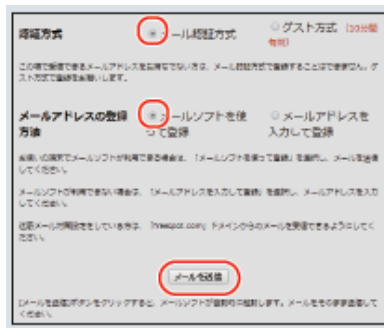

13. 【追加するワイヤレスネットワークの情報を入力  
します】のウィンドウで各値を入力します。

ネットワーク名 : bigu-spot  
セキュリティの種類 : WPA2-PSK  
セキュリティキー : 12341234

ネットワークが  
ブロードキャストを  
行っていない場合  
でも接続する : チェック

14. 【閉じる】をクリックします。

注 FreeSpotの利用、パソコン設定の変更については自己責任でお願いします。  
パソコンの設定方法についての質問にはお答えすることができませんのでご了承をお願いします。  
FreeSpotを利用できるのは開館中（9：00～21：00）のみです。

15. ウェブブラウザを起動すると、利用許諾書が表示されますので、内容を確認し、「同意する」を選択してください。

メールソフトが搭載されている場合。

メールソフトが搭載されていない場合。

16. 「メール認証方式」「メールソフトを使って登録」を選択し、「メールを送信」をクリックします。メール作成画面が開くので、編集せずそのままメールを送信してください。

16. 「メール認証方式」「メールアドレスを入力して登録」を選択し、その場で受信できるメールアドレスを入力して「送信」をクリックします。