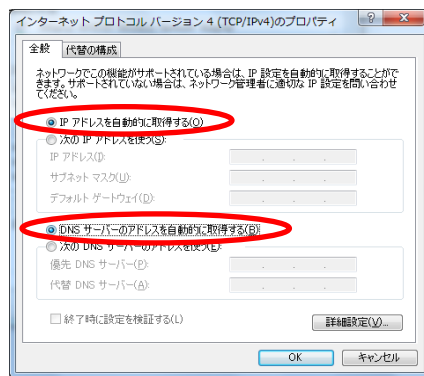

- 2-2. 表示方法が大きいアイコンの場合。  
【ネットワークとインターネット】ボタンをクリックします。

4. へ

注 FreeSpotの利用、パソコン設定の変更については自己責任でお願いします。  
パソコンの設定方法についての質問にはお答えすることができませんのでご了承ください。  
FreeSpotを利用できるのは開館中（9：00～21：00）のみです。

# Big-U FreeSpot利用ガイド

対象OS : Windows7

6. 【インターネットプロトコルバージョン4(TCP/IPv4)】をクリックして選択し、【プロパティ】ボタンをクリックします。

7. 【IPアドレスを自動的に取得する(O)】と【DNSサーバーのアドレスを自動的に取得する(B)】を選択し、【OK】ボタンをクリックします。

8. 【OK】ボタンをクリックします。

9. 1~2と同じ操作で【ネットワークと共有センター】画面を開きます。