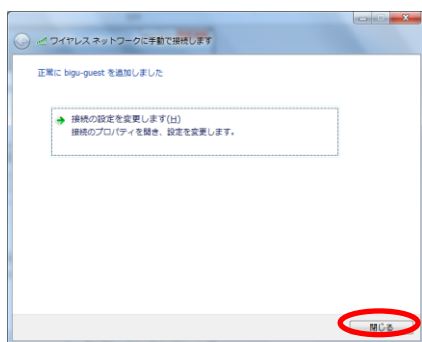

10. 【ネットワークと共有センター】画面の左にある【ワイヤレスネットワーク管理】をクリックします。

11. 【ワイヤレスネットワークの管理】画面で、【追加】をクリックします。

12. 【ネットワークプロファイルを手動で作成します】をクリックします。

注 FreeSpotの利用、パソコン設定の変更については自己責任でお願いします。  
パソコンの設定方法についての質問にはお答えすることができませんのでご了承ください。  
FreeSpotを利用できるのは開館中(9:00~21:00)のみです。

13. 【追加するワイヤレスネットワークの情報を入力  
します】のウィンドウで各値を入力します。

ネットワーク名 : bigu-spot  
セキュリティの種類 : WPA2-PSK  
セキュリティキー : 12341234

ネットワークが  
ブロードキャストを  
行っていない場合  
でも接続する : チェック

14. 【閉じる】をクリックします。

注 FreeSpotの利用、パソコン設定の変更については自己責任でお願いします。  
パソコンの設定方法についての質問にはお答えすることができませんのでご了承をお願いします。  
FreeSpotを利用できるのは開館中（9：00～21：00）のみです。