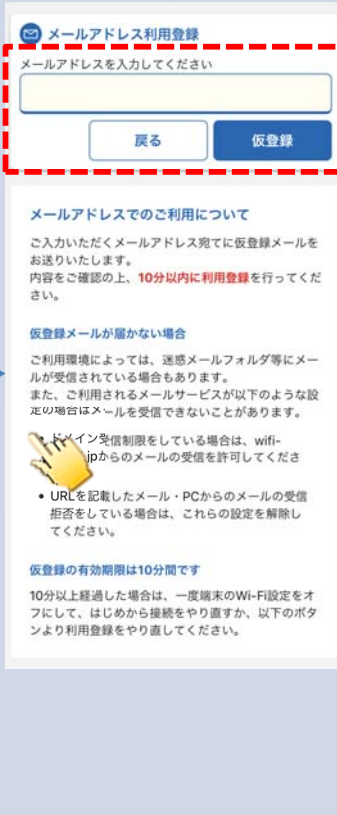

③仮登録完了
SNSアカウントでの登録の場合、
選択したSNSが起動