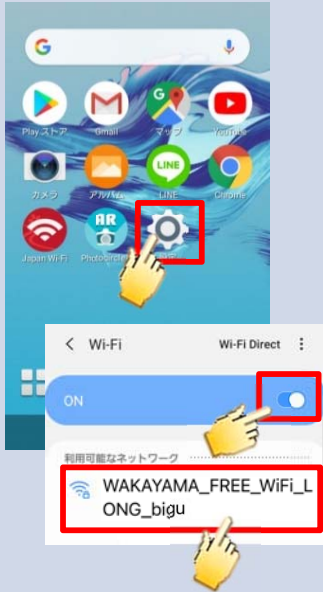

# Wi-Fi接続ガイド

①SSIDを選択  
設定画面からWi-FiをONにし、  
ネットワーク一覧選択画面から  
SSID  
「WAKAYAMA\_FREE\_WiFi\_  
LONG\_bigu」をタップ

自動的に画面が表示されない  
お客様はSSIDを選択後、こちらの  
二次元バーコードを読み取り  
ブラウザを起動してください

②自動的にポータル画面が起動  
メールアドレスを入力、または  
SNSアカウントを登録